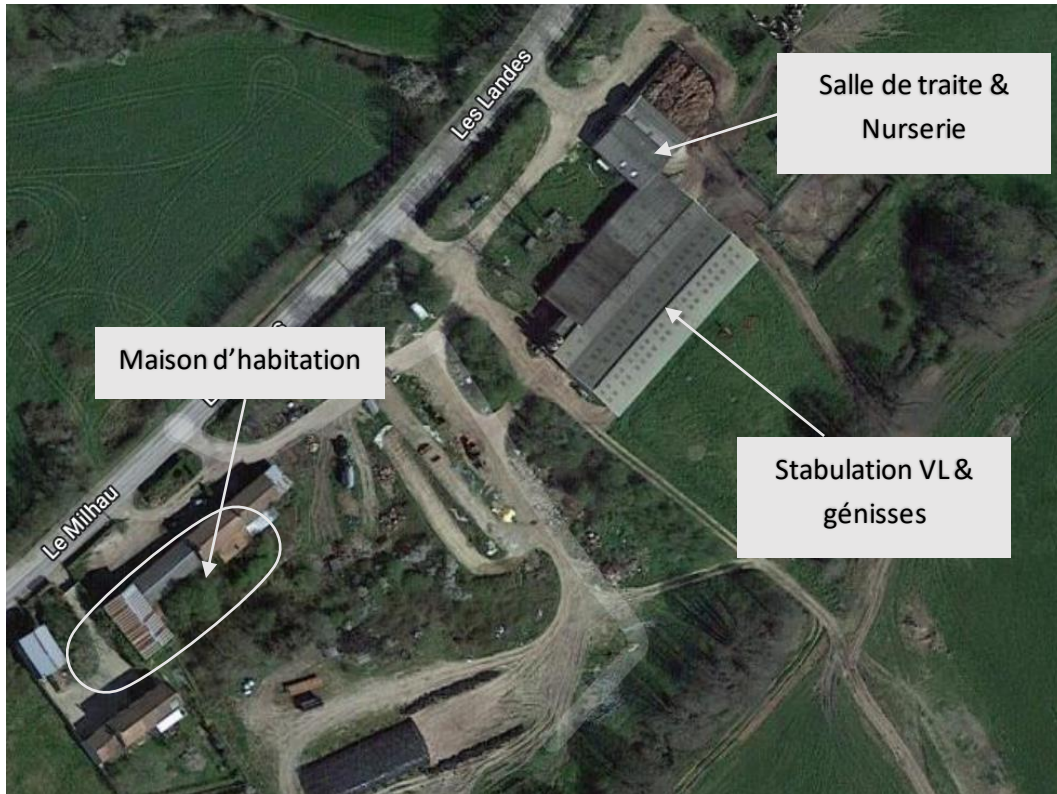

### Descriptif bâtiments :

Un site d'exploitation avec :

- Stabulation avec aire paillée de 2008 : 60 places VL + 50 places de génisses.
- Nurserie de 20 cases à veaux modulables + salle carrelée adjacente pouvant être aménagée en salle de transformation.
- Salle de traite 2 x 5 avec décrochage automatique.
- Hangar à fourrage.

### Foncier :

SAU de 105 ha avec un parcellaire bien groupé : Pâturage possible avec 20 ha directement accessibles depuis les bâtiments VL. Il est envisageable d'ajouter 50 ha supplémentaire en traversant une route (projet de boviduc à prévoir)

90 ha sont cultivables.

Drainage sur 30 ha.

Photo du parcellaire :