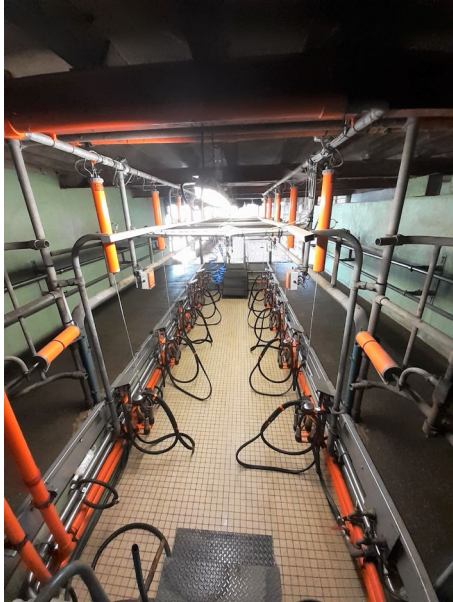

Photos :

Photo : Site d'exploitation